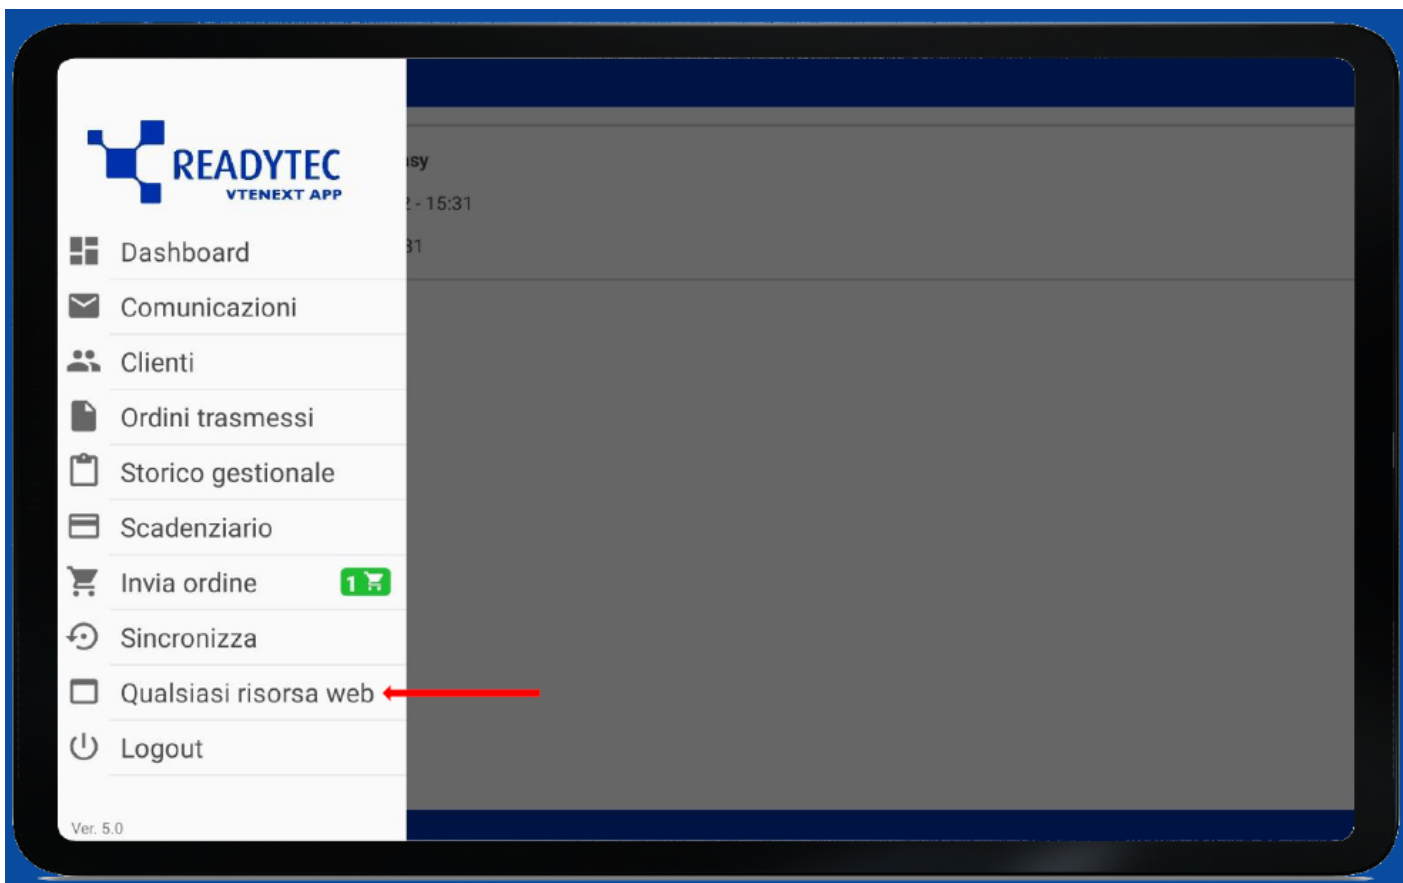

Modulo Link Esterno

Questo modulo rappresenta un collegamento con qualsiasi risorsa raggiungibile via web, come ad esempio statistiche; timbrature cartellino online; sito internet; drive documentale.

Questo collegamento è impostato a sistema e, a differenza delle Comunicazioni che posso essere ad personam, questo invece è uguale per tutti. Cliccando sulla voce a menu ci si collega alla risorsa linkata.